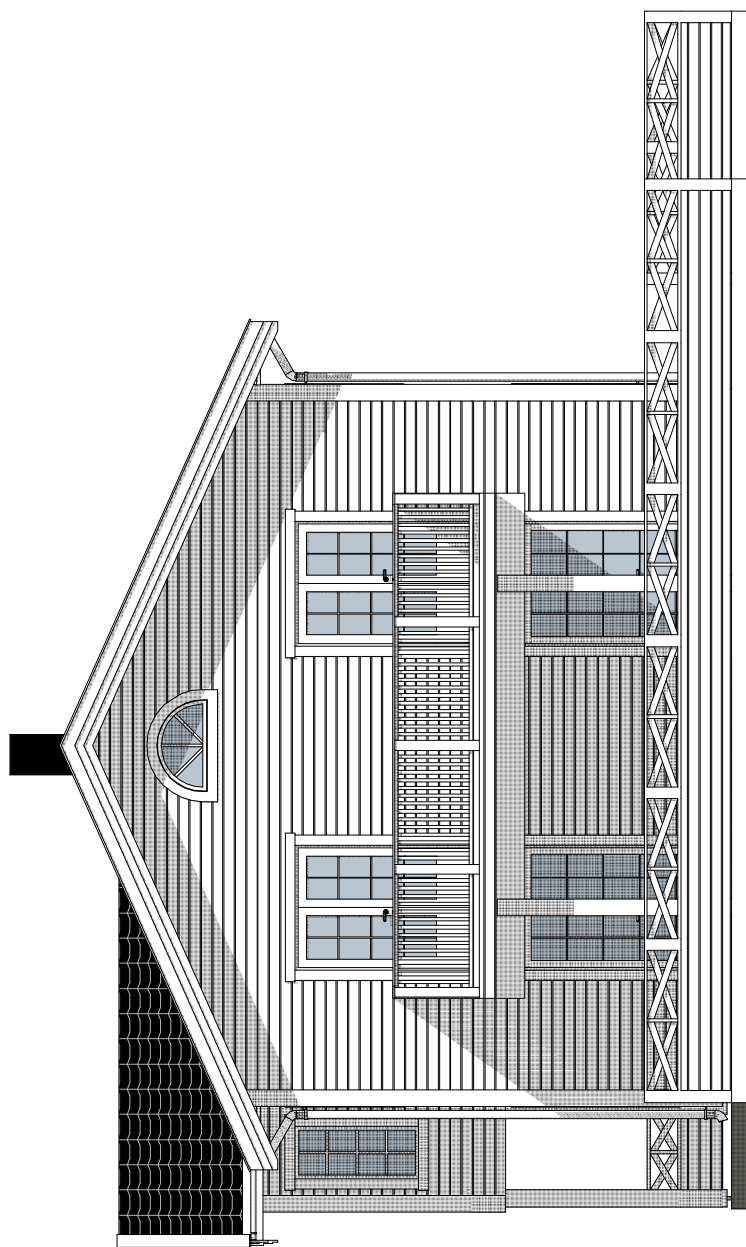

1:90

Fasade Nordvest

Prosjekt:
Knattenvegen 1 - 104/306

Tegning:
Fasade Nordvest

Tegningsnr.:
A71-106

Målestokk:
1:90
Dato:
08.03.2018

Tiltakshaver:
Riis Bygg AS
Romenksgata 25
2003 Lillestrøm
www.riisbygg.no
post@riisbygg.no