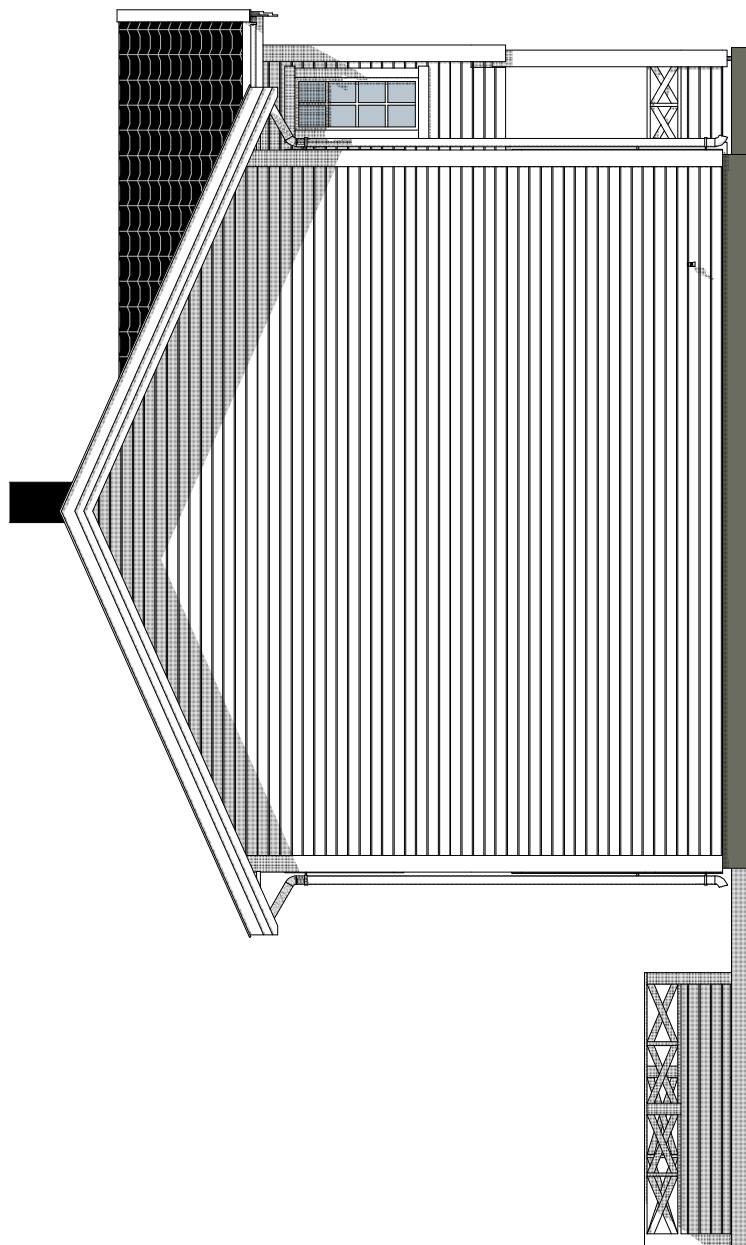

1:90

Fasade Sørøst

Prosjekt:
Knattenvegen 1 - 104/306

Tegning:
Fasade Sørøst

Tegningsnr.:
A71-107

Målestokk:
1:90
Dato:
08.03.2018

Tiltakshaver:
Riis Bygg AS
Romeniksgata 25
2003 Lillestrøm
www.riisbygg.no
post@riisbygg.no