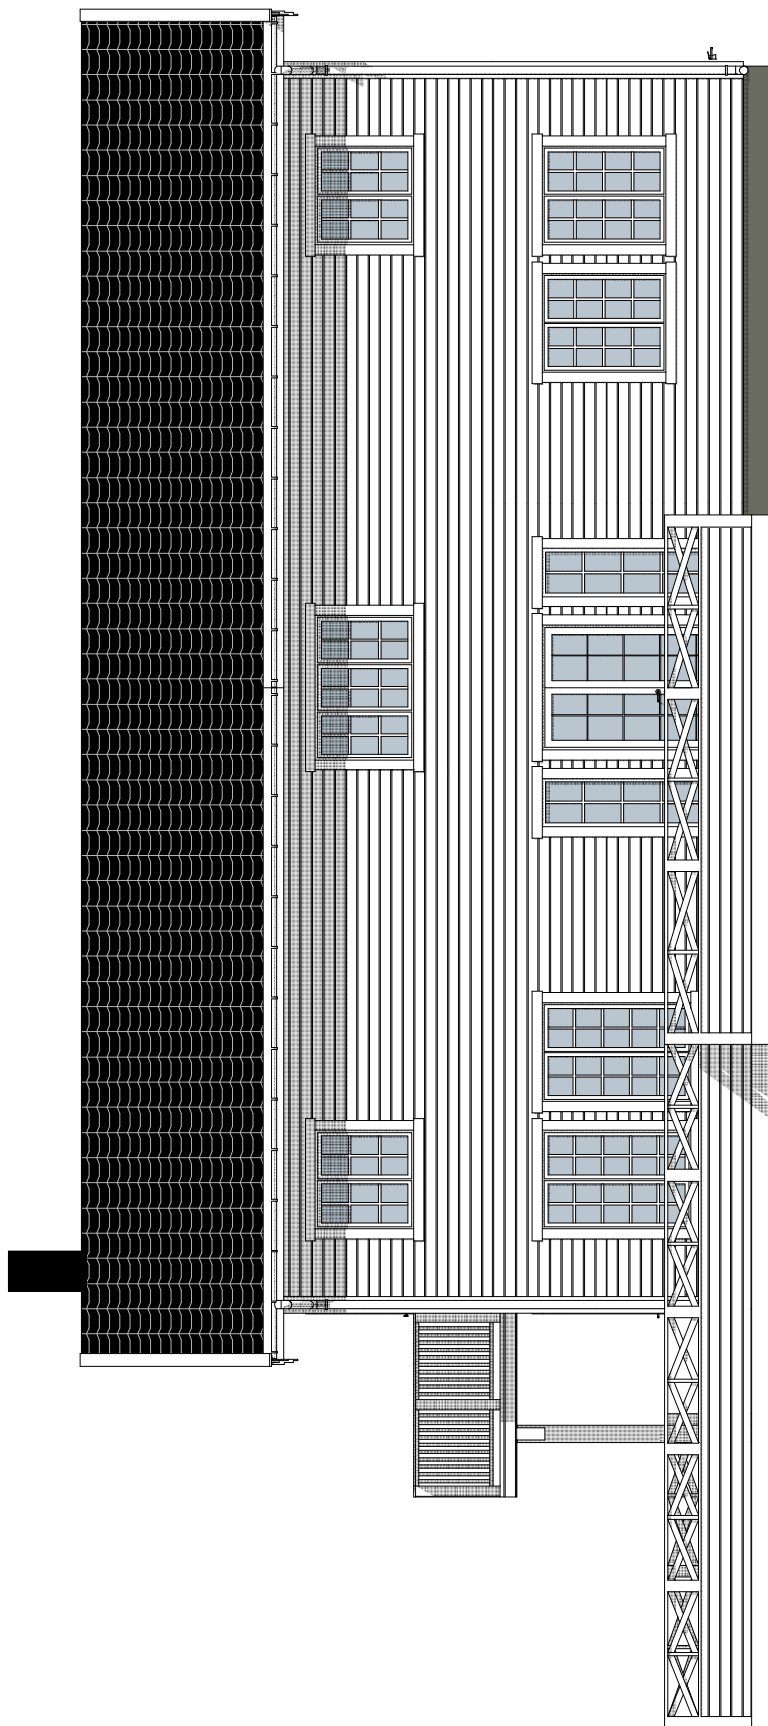

1:90

Fasade Sørvest

Prosjekt:
Knattenvegen 1 - 104/306

Tegning:
Fasade Sørvest

Tegningsnr.:
A71-105

Målestokk:
1:90
Dato:
08.03.2018

Tiltakshaver:
Riis Bygg AS
Romenksgata 25
2003 Lillestrøm
www.riisbygg.no
post@riisbygg.no