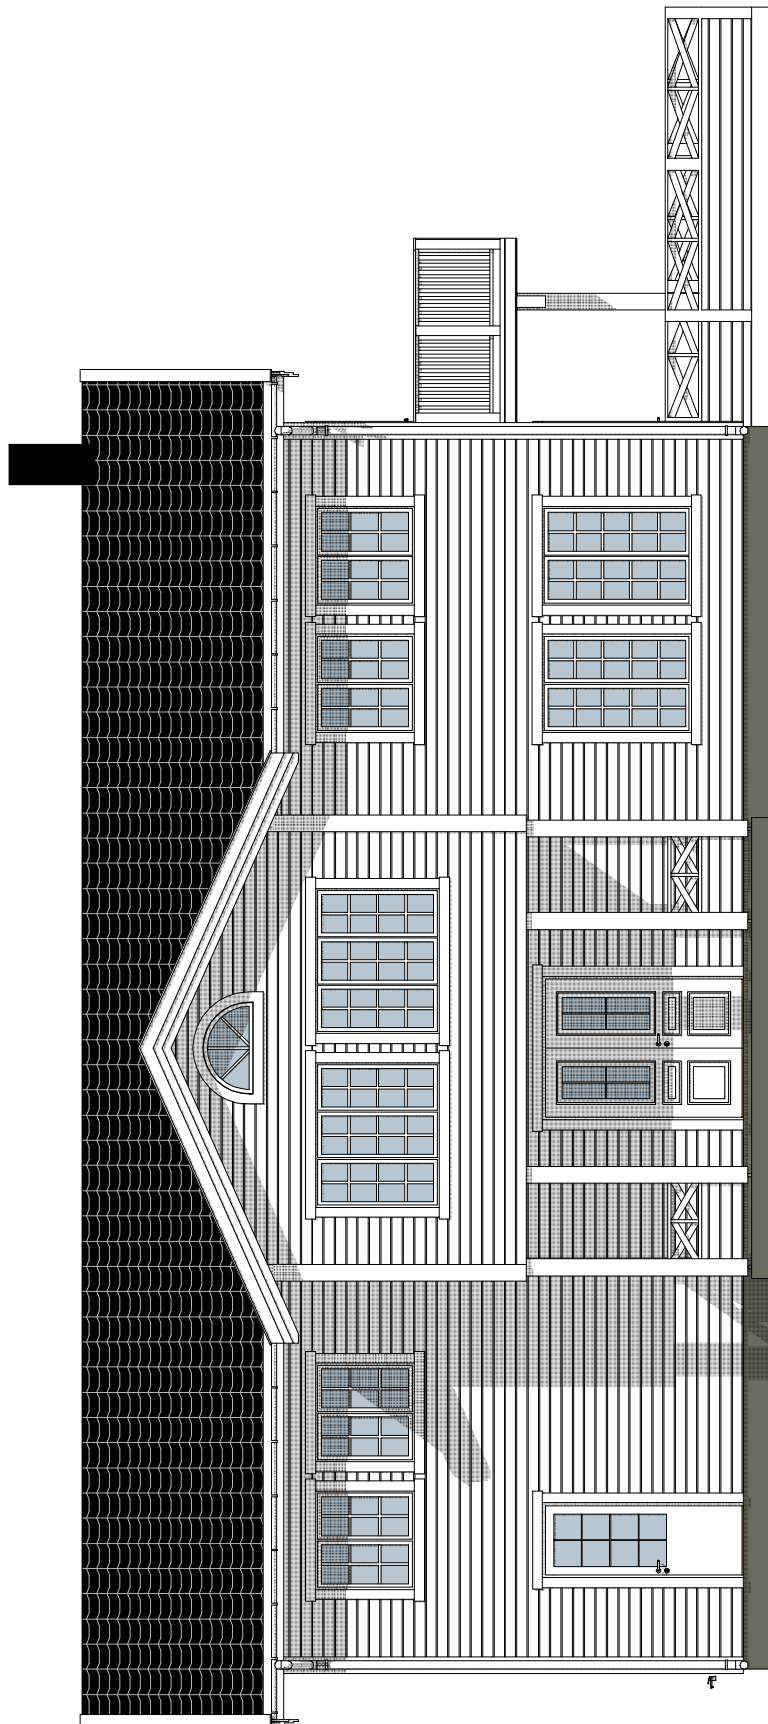

Fasade Nordøst

1:90

Prosjekt:
Knattenvegen 1 - 104/306

Tegning:
Fasade Nordøst

Tegningsnr.:
A71-104

Målestokk:
1:90
Dato:
08.03.2018

Tiltakshaver:
Riis Bygg AS
Romenksgata 25
2003 Lillestrøm
www.riisbygg.no
post@riisbygg.no